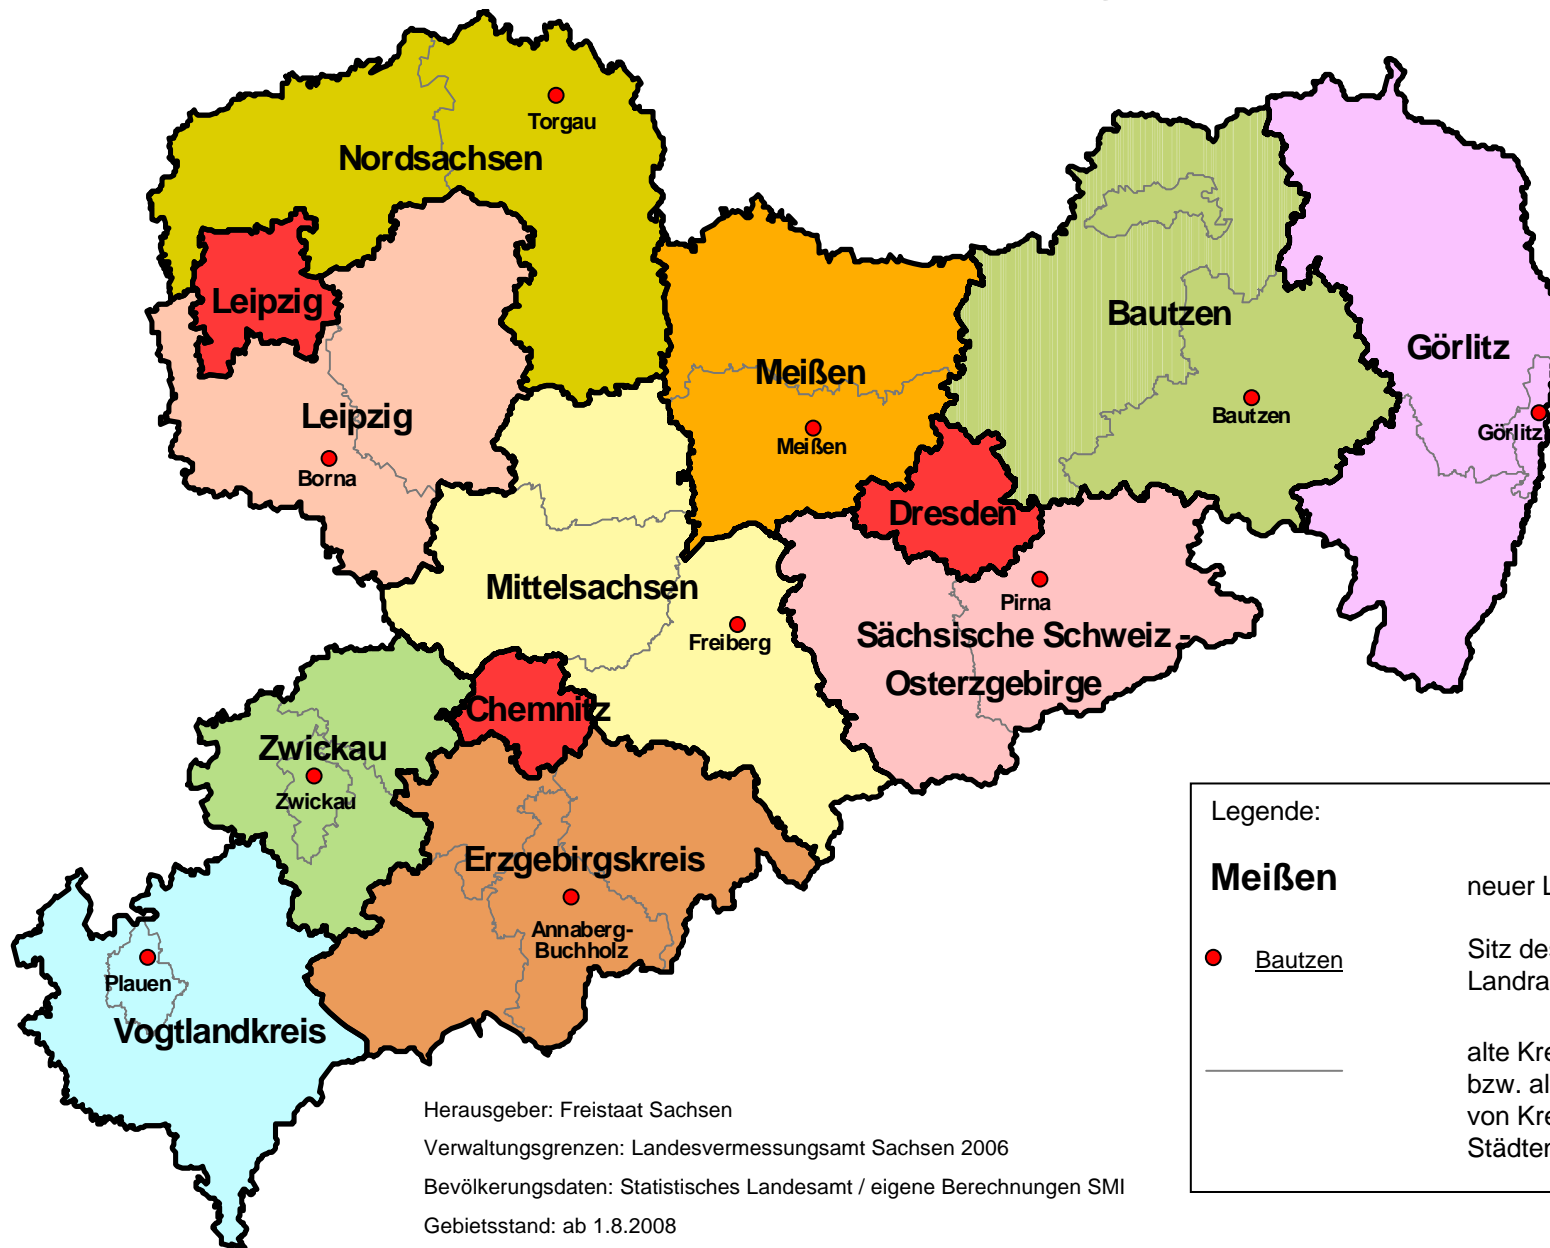

# Gesetz zur Neugliederung des Gebietes der Landkreise des Freistaates Sachsen

Legende:

<b>Meißen</b>	neuer Landkreis
● <u>Bautzen</u>	Sitz des Landratsamtes
—	alte Kreisgrenzen bzw. alte Grenzen von Kreisfreien Städten

Herausgeber: Freistaat Sachsen  
 Verwaltungsgrenzen: Landesvermessungsamt Sachsen 2006  
 Bevölkerungsdaten: Statistisches Landesamt / eigene Berechnungen SMI  
 Gebietsstand: ab 1.8.2008

# Gesetz zur Neugliederung des Gebietes der Landkreise des Freistaates Sachsen

<b>Künftige Landkreise</b>	<b><i>Bisherige Landkreise</i></b>	<b>Sitz des Landrats- amtes</b>	<b>Einwohner- zahl am 31.12.2006</b>	<b>4. Prognose 2020 Variante 3</b>	<b>Fläche (km<sup>2</sup>) 31.12.2006</b>
<b>Nordsachsen</b>	<i>Delitzsch, Torgau-Oschatz</i>	Torgau	215.575	194.800	2.020
<b>Leipzig</b>	<i>Leipziger Land, Muldentalkreis</i>	Borna	275.873	254.900	1.647
<b>Mittelsachsen</b>	<i>Döbeln, Freiberg, Mittweida</i>	Freiberg	342.457	296.600	2.112
<b>Zwickau</b>	<i>Chemnitzer Land, Zwickauer Land, Stadt Zwickau</i>	Zwickau	355.030	308.100	950
<b>Erzgebirgskreis</b>	<i>Annaberg, Aue- Schwarzenberg, Mittlerer Erzgebirgskreis, Stollberg</i>	Annaberg- Buchholz	385.519	332.100	1.828
<b>Vogtlandkreis</b>	<i>Vogtlandkreis, Stadt Plauen</i>	Plauen	255.579	222.300	1.412
<b>Meißen</b>	<i>Meißen, Riesa-Großenhain</i>	Meißen	260.418	240.200	1.452
<b>Sächsische Schweiz- Osterzgebirge</b>	<i>Sächsische Schweiz, Weißeritzkreis</i>	Pirna	258.735	238.700	1.654
<b>Bautzen</b>	<i>Bautzen, Kamenz, Stadt Hoyerswerda</i>	Bautzen	336.055	294.200	2.391
<b>Görlitz</b>	<i>Löbau-Zittau, Nieder- schlesischer Oberlausitz- kreis, Stadt Görlitz</i>	Görlitz	290.626	248.300	2.106

Verwaltungsgrenzen: Landesvermessungsamt Sachsen 2006

Bevölkerungsdaten: Statistisches Landesamt / eigene Berechnungen SMI

Gebietsstand: ab 1.8.2008